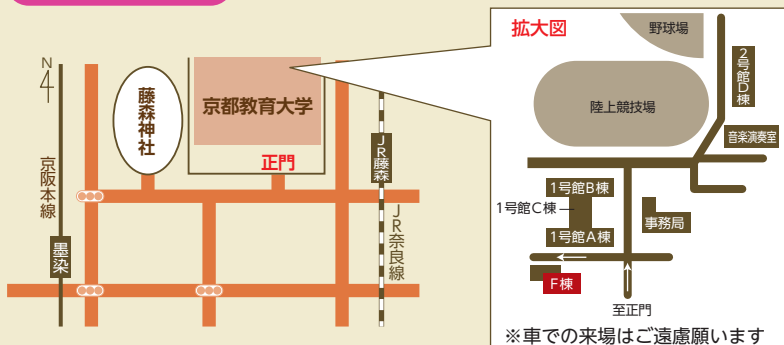

京都伏見 福助考

～福助人形に込められた和の国の思い～

誰もが知っている福助さん。福助人形は「商売繁盛」「千客万来」「出世開運」「福德招来」「長寿」「幸福」などを招く福の神とされます。その発祥には諸説ありますが、京都伏見にも縁があります。その伝承を紐解くと和の国日本の優しい一面が見えてきます。

講師 **相澤 雅文** (京都教育大学総合教育臨床センター教授)

日時 令和4年 **12月26日** (月)
18時00分～19時30分 (開場17時30分)

会場 京都教育大学 共通講義棟(F棟) 1階 F13 講義室

対象 一般市民

※この講演会は、
「令和4年度 伏見連続講座」
の対象講座です。

会場のご案内

京都市伏見区深草藤森町1番地
・京阪電車「墨染」駅から東へ徒歩約7分
・JR奈良線「JR藤森」駅から西へ徒歩約3分

京都教育大学ホームページ
QRコード

受講料無料

事前の申し込みが必要です