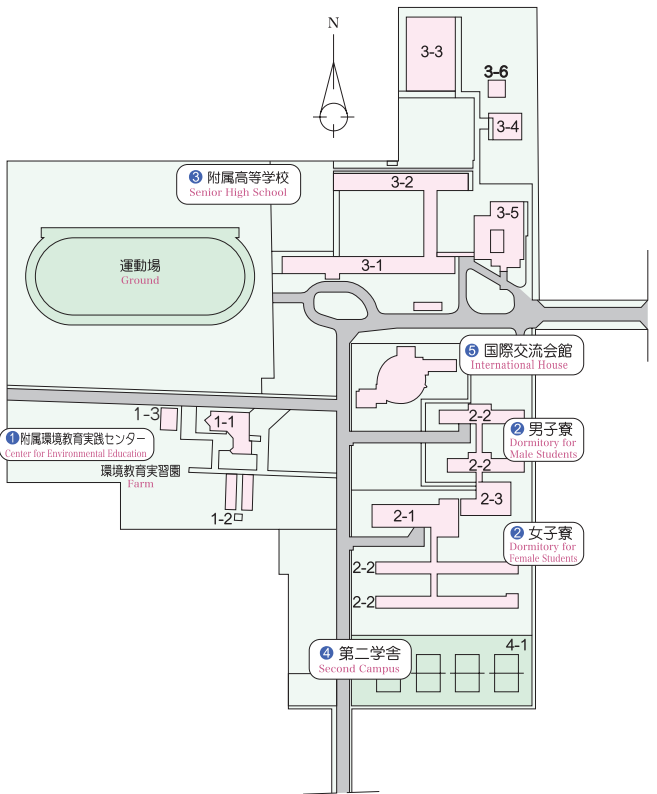

施設配置図 CAMPUS MAPS

藤森学舎

Fujinomori Campus

- ① 事務局 Administration Bureau
- ② 保健管理センター University Health Center
- ③ 附属図書館 University Library
- ④ 1号館(A棟) School Building No.1 (A Zone)
- ⑤ 1号館(B棟) School Building No.1 (B Zone)
- ⑥ 1号館(C棟) School Building No.1 (C Zone)
- ⑦ 2号館 School Building No.2
- ⑧ 音楽演奏室 Music Room
- ⑨ 理科共通実験棟 Common Laboratory
- ⑩ 美術基礎実習棟 Fine Arts Building
- ⑪ 陶芸実習室 Pottery
- ⑫ 共通講義棟(F棟) School Building (F Zone)
- ⑬ 附属特別支援教育臨床実践センター Center for Research and Training in Special Needs Education
- ⑭ 共通実習室棟 Common Building for Training
- ⑮ 附属教育実践総合センター Center for Educational Research and Training
- ⑯ 講堂 Auditorium
- ⑰ 大学会館 University Hall
- ⑱ 体育館 Gymnasium
- ⑲ 武道場 Judo and Kendo Gymnasium
- ⑳ トレーニングセンター Physical Education (Training Center)
- ㉑ テニスコート Tennis Courts
- ㉒ プール Swimming Pool
- ㉓ 課外活動施設 Buildings for Extracurricular Activities
- ㉔ 合宿所 Building for Training Camp
- ㉕ 情報処理センター Information Processing Center
- ㉖ 大学院棟(G棟) Graduate School Building (G Zone)
- ㉗ 教育資料館 Educational Data Library

第二学舎地区

Second Area Campus

- ① 附属環境教育実践センター
Center for Environmental Education
 - 1-1 管理棟 Main Building
 - 1-2 温室 Greenhouses
 - 1-3 有機物リサイクルシステム実験実習棟 Building for Organic Matter Recycling System
- ② 学舎 Dormitories
 - 2-1 管理室、食堂 Office, Dining Room
 - 2-2 寮室 Boarding Rooms
 - 2-3 食堂 Dining Room
- ③ 附属高等学校 Senior High School
 - 3-1 管理室、普通教室 Office, Classrooms
 - 3-2 特別教室 Laboratory Classrooms
 - 3-3 体育館 Gymnasium
 - 3-4 武道場 Judo and Kendo Gymnasium
 - 3-5 メディアセンター Media Center
 - 3-6 トレーニングルーム Training Room
- ④ 第二学舎 Second Campus
 - 4-1 テニスコート Tennis Courts
- ⑤ 国際交流会館 International House