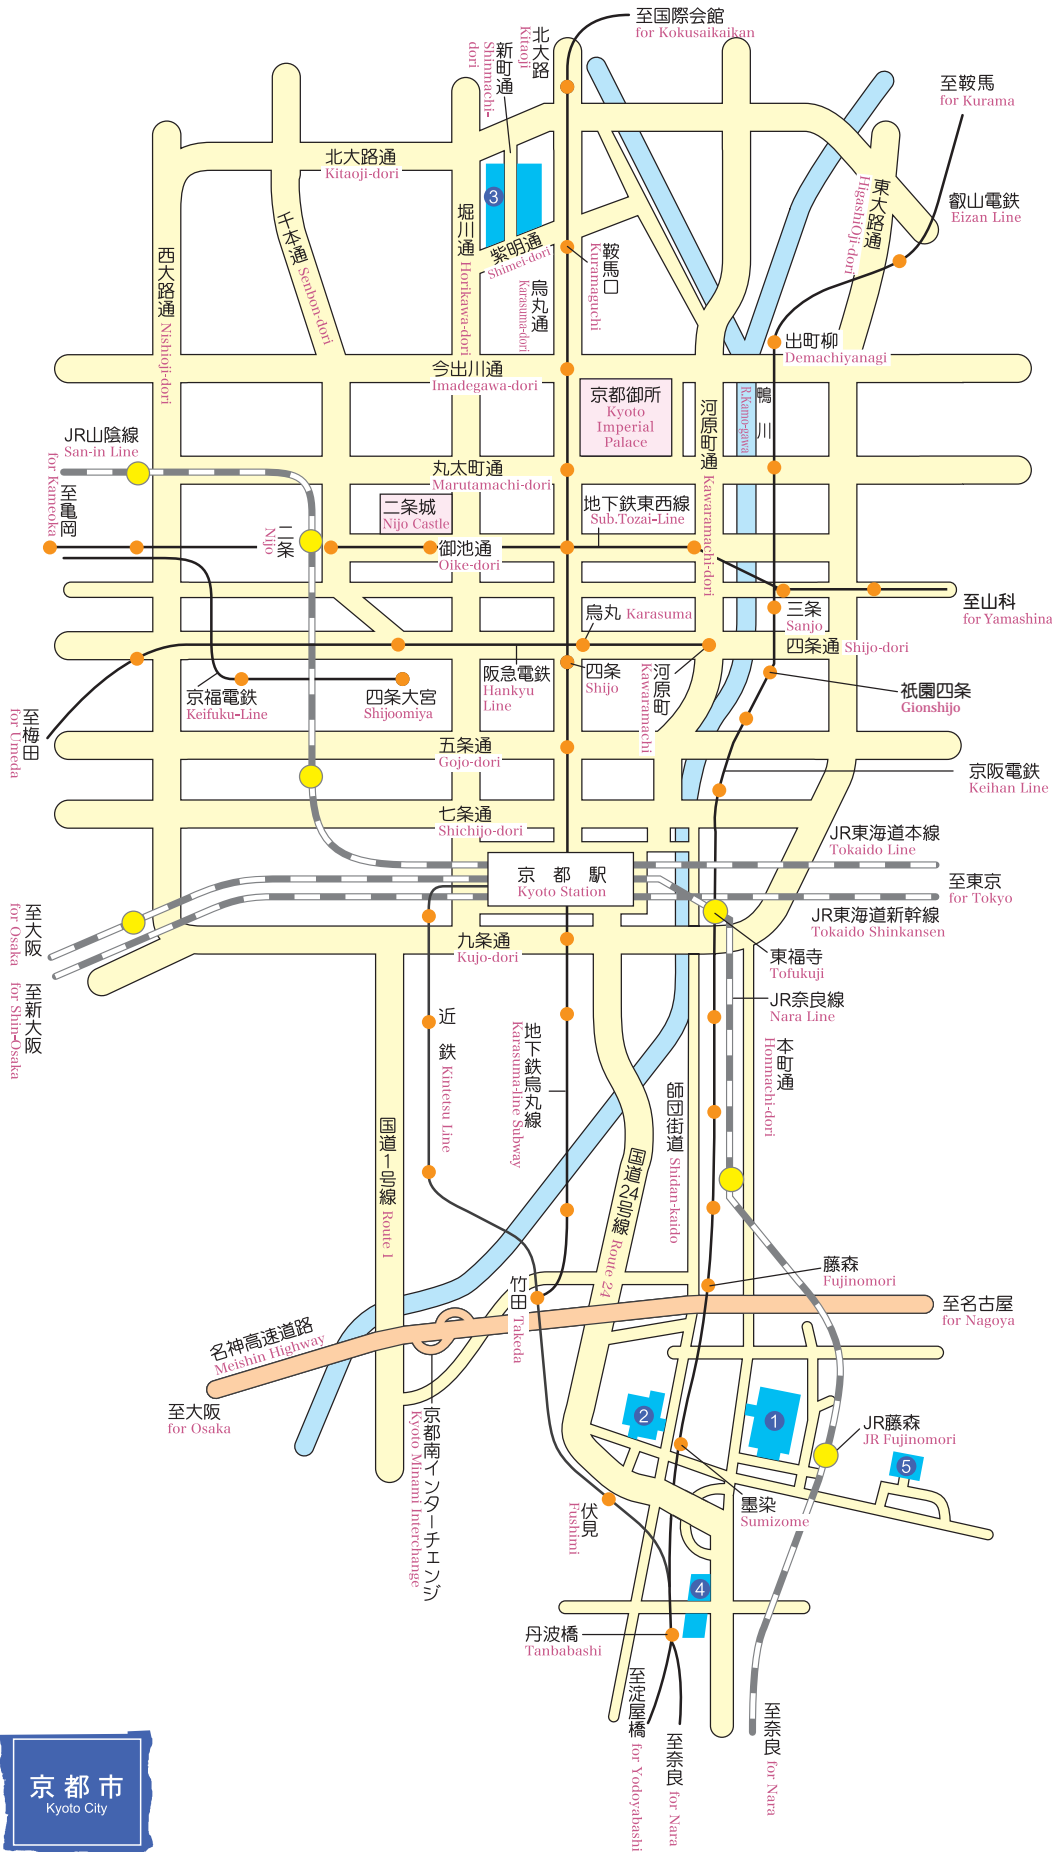

交通案内

1. Access / Direction
1. **藤森学舎地区**
     To Fujinomori Main Campus
     JR奈良線
     JR藤森駅下車 徒歩約3分
     3min. walk from JR Fujinomori Railway Station
     京阪本線
     Keihan Line
     墨染駅下車 徒歩約7分
     7min. walk from Keihan Sumizome Railway Station
  2. **第2学舎地区**
     To Second Campus
     近鉄京都線
     Kintetsu Line
     伏見駅下車 徒歩約7分
     7min. walk from Kintetsu Fushimi Railway Station
     京阪本線
     Keihan Line
     墨染駅下車 徒歩約7分
     7min. walk from Keihan Sumizome Railway Station
  3. **京都地区附属学校**
     To Kyoto Area Affiliate Schools
     地下鉄烏丸線
     Karasuma-line Subway Line
     鞍馬口駅又は北大路駅下車 徒歩約10分
     10min. walk from Kuramaguchi or Kitaoji Subway Station
     市バス
     Bus
     北大路新町又は北大路堀川下車 徒歩約3分
     3min. walk from Kitaoji-shinmachi or Kitaoji-Horikawa Bus Stops
  4. **桃山地区附属学校**
     To Momoyama Area Affiliate Schools
     近鉄京都線
     Kintetsu Line
     丹波橋駅下車 徒歩約3分
     3min. walk from Kintetsu Tanabashi Railway Station
     京阪本線
     Keihan Line
     丹波橋駅下車 徒歩約4分
     4min. walk from Keihan Tanabashi Railway Station
  5. **附属特別支援学校**
     Affiliated School for Children with Special Needs
     JR奈良線
     Nara Line
     JR藤森駅下車 徒歩約10分
     10min. walk from JR Fujinomori Railway Station
     京阪本線
     Keihan Line
     墨染駅下車 徒歩約15分
     15min. walk from Keihan Sumizome Railway Station

京都市
Kyoto City