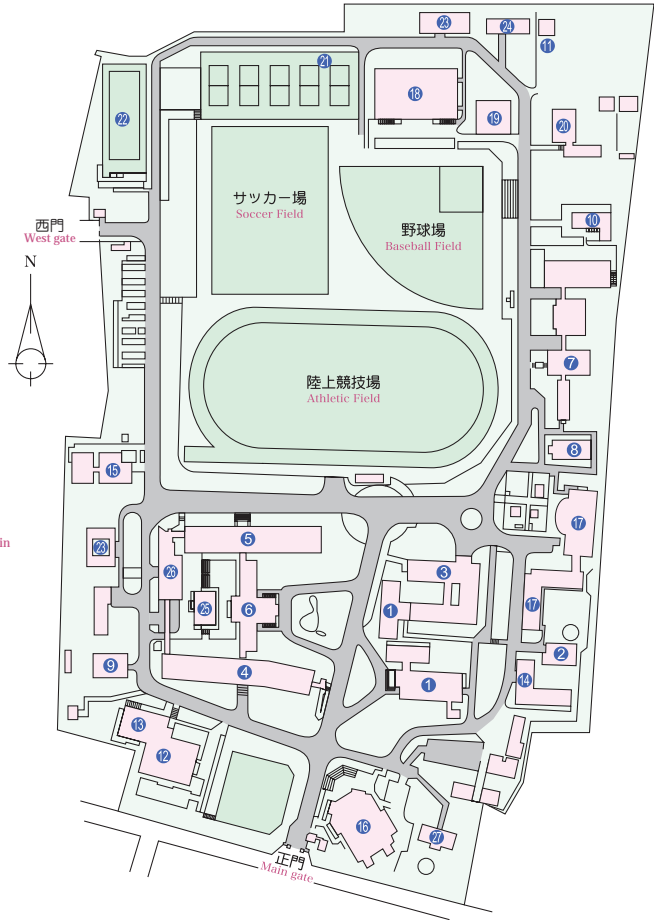

施設配置図 CAMPUS MAPS

藤森学舎

Fujinomori Campus

- ① 事務局 Administration Bureau
- ② 保健管理センター University Health Center
- ③ 附属図書館 University Library
- ④ 1号館(A棟) School Building No.1 (A Zone)
- ⑤ 1号館(B棟) School Building No.1 (B Zone)
- ⑥ 1号館(C棟) School Building No.1 (C Zone)
- ⑦ 2号館 School Building No.2
- ⑧ 音楽演奏室 Music Room
- ⑨ 理科共通実験棟 Common Laboratory
- ⑩ 美術基礎実習棟 Fine Arts Building
- ⑪ 陶芸実習室 Pottery
- ⑫ 共通講義棟(F棟) School Building (F Zone)
- ⑬ 附属特別支援教育臨床実践センター Center for Research and Training in Special Needs Education
- ⑭ 共通実習室棟 Common Building for Training
- ⑮ 附属教育実践総合センター Center for Educational Research and Training
- ⑯ 講堂 Auditorium
- ⑰ 大学会館 University Hall
- ⑱ 体育館 Gymnasium
- ⑲ 武道場 Judo and Kendo Gymnasium
- ⑳ トレーニングセンター Physical Education (Training Center)
- ㉑ テニスコート Tennis Courts
- ㉒ プール Swimming Pool
- ㉓ 課外活動施設 Buildings for Extracurricular Activities
- ㉔ 合宿所 Building for Training Camp
- ㉕ 情報処理センター Information Processing Center
- ㉖ 大学院棟(G棟) Graduate School Building (G Zone)
- ㉗ 教育資料館 Educational Data Library

第二学舎地区

Second Area Campus

- ① 附属環境教育実践センター
Center for Environmental Education
 - 1-1 管理棟 Main Building
 - 1-2 温室 Greenhouses
 - 1-3 有機物リサイクルシステム実験実習棟 Building for Organic Matter Recycling System
- ② 学舎 Dormitories
 - 2-1 管理室、食堂 Office, Dining Room
 - 2-2 寮室 Boarding Rooms
 - 2-3 食堂 Dining Room
- ③ 附属高等学校 Senior High School
 - 3-1 管理室、普通教室 Office, Classrooms
 - 3-2 特別教室 Laboratory Classrooms
 - 3-3 体育館 Gymnasium
 - 3-4 武道場 Judo and Kendo Gymnasium
 - 3-5 メディアセンター Media Center
 - 3-6 トレーニングルーム Training Room
- ④ 第二学舎 Second Campus
 - 4-1 テニスコート Tennis Courts
- ⑤ 国際交流会館 International House