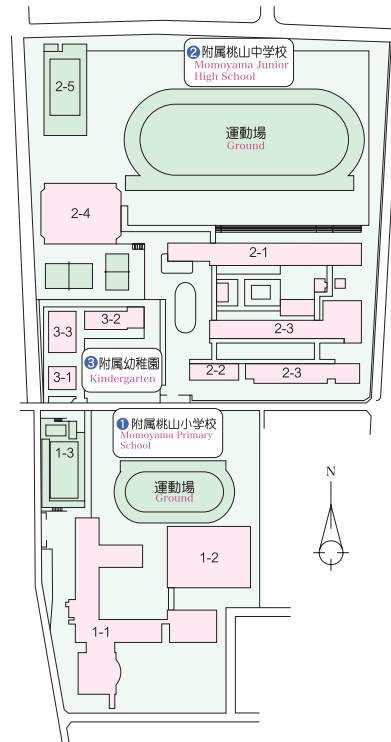

施設配置図 CAMPUS MAPS

藤森学舎

Fujinomori Campus

- ① 事務局 Administration Bureau
- ② 保健管理センター University Health Center
- ③ 附属図書館 University Library
- ④ 1号館(A棟) School Building No.1 (A Zone)
- ⑤ 1号館(B棟) School Building No.1 (B Zone)
- ⑥ 1号館(C棟) School Building No.1 (C Zone)
- ⑦ 2号館 School Building No.2
- ⑧ 音楽演奏室 Music Room
- ⑨ 理科共通実験棟 Common Laboratory
- ⑩ 美術基礎実習棟 Fine Arts Building
- ⑪ 陶芸実習室 Pottery
- ⑫ 共通講義棟(F棟) School Building (F Zone)
- ⑬ 附属特別支援教育臨床実践センター Center for Research and Training in Special Needs Education
- ⑭ 共通実習室棟 Common Building for Training
- ⑮ 附属教育実践総合センター Center for Educational Research and Training
- ⑯ 講堂 Auditorium
- ⑰ 大学会館 University Hall
- ⑱ 体育館 Gymnasium
- ⑲ 武道場 Judo and Kendo Gymnasium
- ⑳ トレーニングセンター Physical Education (Training Center)
- ㉑ テニスコート Tennis Courts
- ㉒ プール Swimming Pool
- ㉓ 課外活動施設 Buildings for Extracurricular Activities
- ㉔ 合宿所 Building for Training Camp
- ㉕ 情報処理センター Information Processing Center
- ㉖ 大学院棟(G棟) Graduate School Building (G Zone)
- ㉗ 教育資料館 Educational Data Library

京都地区附属学校

Kyoto Area Affiliated Schools

- ① 附属京都小学校 Kyoto Primary School
 - 1-1 管理室、教室 Office, Classrooms
 - 1-2 障害児学級教室 Classroom for the Mentally Retarded
 - 1-3 芸術館 Complex for Craft and Music Activities
 - 1-4 体育館 Gymnasium
 - 1-5 総合活動館 Complex for Multipurpose Activities
 - 1-6 プール Swimming Pool
- ② 附属京都中学校 Kyoto Junior High School
 - 2-1 管理室、普通教室 Office, Classrooms
 - 2-2 特別教室 Laboratory Classrooms
 - 2-3 講堂、コンピューター教室 Lecture Hall, Computer Classroom
 - 2-4 体育館 Gymnasium
 - 2-5 多目的校舎 Multipurpose School Building

桃山地区附属学校

Momoyama Area Affiliated Schools

- ① 附属桃山小学校 Momoyama Primary School
 - 1-1 管理室、教室 Office, Classrooms
 - 1-2 体育館 Gymnasium
 - 1-3 プール Swimming Pool
- ② 附属桃山中学校 Momoyama Junior High School
 - 2-1 管理室、教室 Office, Classrooms
 - 2-2 帰国子女学級教室 Classroom for Returnees from Abroad
 - 2-3 特別教室 Laboratory Classrooms
 - 2-4 体育館 Gymnasium
 - 2-5 プール Swimming Pool
- ③ 附属幼稚園 Kindergarten
 - 3-1 管理室 Office
 - 3-2 保育室 Classrooms
 - 3-3 遊戯室 Playroom